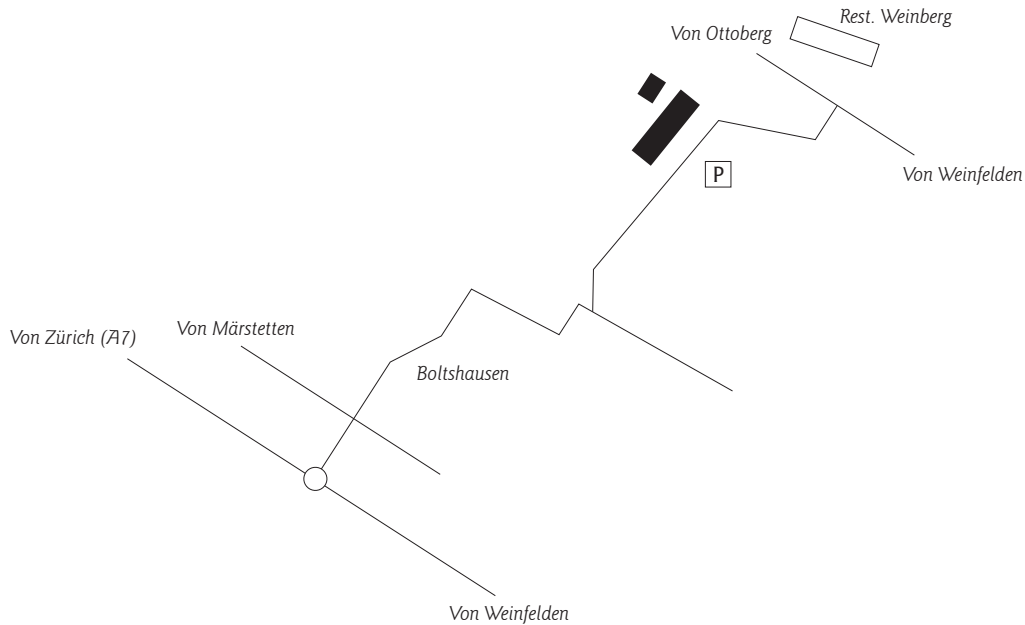

Wegbeschreibung
How to find us ...

Unser Weingut liegt zwischen Märstetten und Weinfelden, direkt oberhalb des Dorfes Boltshausen.

Fahren sie durch das Dorf Boltshausen den Ottenberg hoch. Ausgangs Dorf links abbiegen und der Strasse steil aufwärts folgen bis Sie das letzte Haus auf der linken Seite erreichen, direkt unterhalb des Restaurants „Weinberg“.

Our domaine is located between Märstetten and Weinfelden, directly above the village of Boltshausen.

Just after the village, turn left and drive up the steep hill road until you reach the last house on the left below the restaurant "Weinberg".